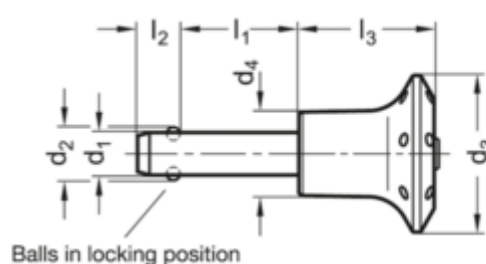

Varenummer: 201135815  
 Beskrivelse: E+G  
 Kuglepallås GN 113.5-8-15

## Mål

Bore for key ring  
(ball chain)

Application example

Ball chain GN 111

|                |        |
|----------------|--------|
| d1 0.04/-0.08  | = 7    |
| d2             | = 9.4  |
| d3             | = 34   |
| d4             | = 18   |
| l1 +0.6        | = 15   |
| l2 ±1          | = 8.1  |
| l3 -0.2        | = 32.4 |
| Spændkraft (N) | = 38   |